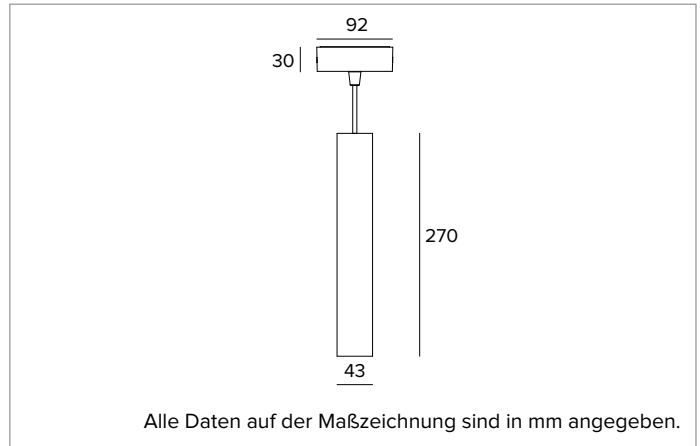

1T9823EL | LABEL 4 - Pendelleuchte

Pendelleuchte für LED-Leuchtmittel mit direkter Lichtemission mit Netzspannung

	4000K	H(m)	D(m)	Emax(lx)
	Ra90		18°	
	Fixture Power	8W	1	0.31
	Source Flux	960lm	2	0.62
	Fixture Flux	608lm	3	0.93
	Efficacy	77lm/W	4	1.24
TS1958	Imax=4291cd/klm	Imax	4119cd	5
			1.55	165

Ähnliche Farbtemperatur: 4000K

Lebensdauer (L80/B10): >50000h tq +25°C

BELEUCHUNGSTECHNISCHE MERKMALE

Version SP - Präzisionsoptik aus metallbeschichtetem Polycarbonat, holografischer Diffusorfilter und Cut-Off-Ring aus schwarzem Silikon.

Optik: REFLEKTOR

Abstrahlwinkel: SP

Optische Effizienz: 63%

Leuchten-Lichtstrom: 608lm

Lichtausbeute: 77lm/W

Fotobiologische Sicherheit: Risikogruppe 1 (RG 1 = geringes Risiko)

MECHANISCHE MERKMALE

Zylindrischer Körper aus CNC-gefrästem Aluminium und mit Pulverfarbe beschichtet.

Farbe und Oberfläche: Tiefschwarz

Abmessungen: D=43mm

Gewicht: 0,8Kg

Schutzart: IP20

ELEKTRISCHE MERKMALE

Elektronische ON-OFF Version mit in den Leuchtenkörper integriertem Betriebsgerät. Leuchten gemäß EN 60598-2-22 für die Stromversorgung über ein zentrales Notstromsystem CPSS (Central Power Supply System); Bereiche mit hohem Risiko ausgeschlossen. Die voreingestellte Leistungsaufnahme und der voreingestellte Lichtstrom betragen 100% an AC und 100% an DC.